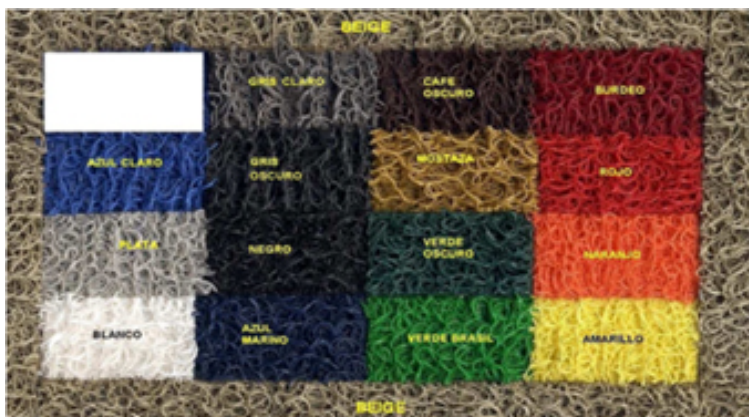

■ Colores Disponibles

■ Códigos Proveedor

Stock Number	Descripción Producto	Medidas
LP3M00007	Nomad Cushión Plus con Base Amarillo	1,20 x 10mts
LP3M00008	Nomad Cushión Plus con Base Azul Oscuro	1,20 x 10mts
LP3M00009	Nomad Cushión Plus con Base Beige	1,20 x 10mts
LP3M00010	Nomad Cushión Plus con Base Burdeo	1,20 x 10mts
LP3M00011	Nomad Cushión Plus con Base Celeste	1,20 x 10mts
LP3M00012	Nomad Cushión Plus con Base Caramelo	1,20 x 10mts
LP3M00013	Nomad Cushión Plus con Base Gris Oscuro	1,20 x 10mts
LP3M00015	Nomad Cushión Plus con Base Azul Claro	1,20 x 10mts
LP3M00016	Nomad Cushión Plus con Base Blanco	1,20 x 10mts
LP3M00019	Nomad Cushión Plus con Base Café	1,20 x 10mts
LP3M00020	Nomad Cushión Plus con Base Dorado	1,20 x 10mts
LP3M00021	Nomad Cushión Plus con Base Gris Claro	1,20 x 10mts
LP3M00022	Nomad Cushión Plus con Base Naranja Oscuro	1,20 x 10mts
LP3M00023	Nomad Cushión Plus con Base Rojo	1,20 x 10mts
LP3M00024	Nomad Cushión Plus con Base Verde Brasil	1,20 x 10mts
LP3M00026	Nomad Cushión Plus con Base Verde Oscuro	1,20 x 10mts
LP3M00027	Nomad Cushión Plus con Base Plata	1,20 x 10mts
LP3M00028	Nomad Cushión Plus con Base Rosado	1,20 x 10mts
LP3M00029	Nomad Cushión Plus con Base Negro	1,20 x 10mts
LP3M00035	Nomad Cushión Plus con Base Marrón	1,20 x 10mts